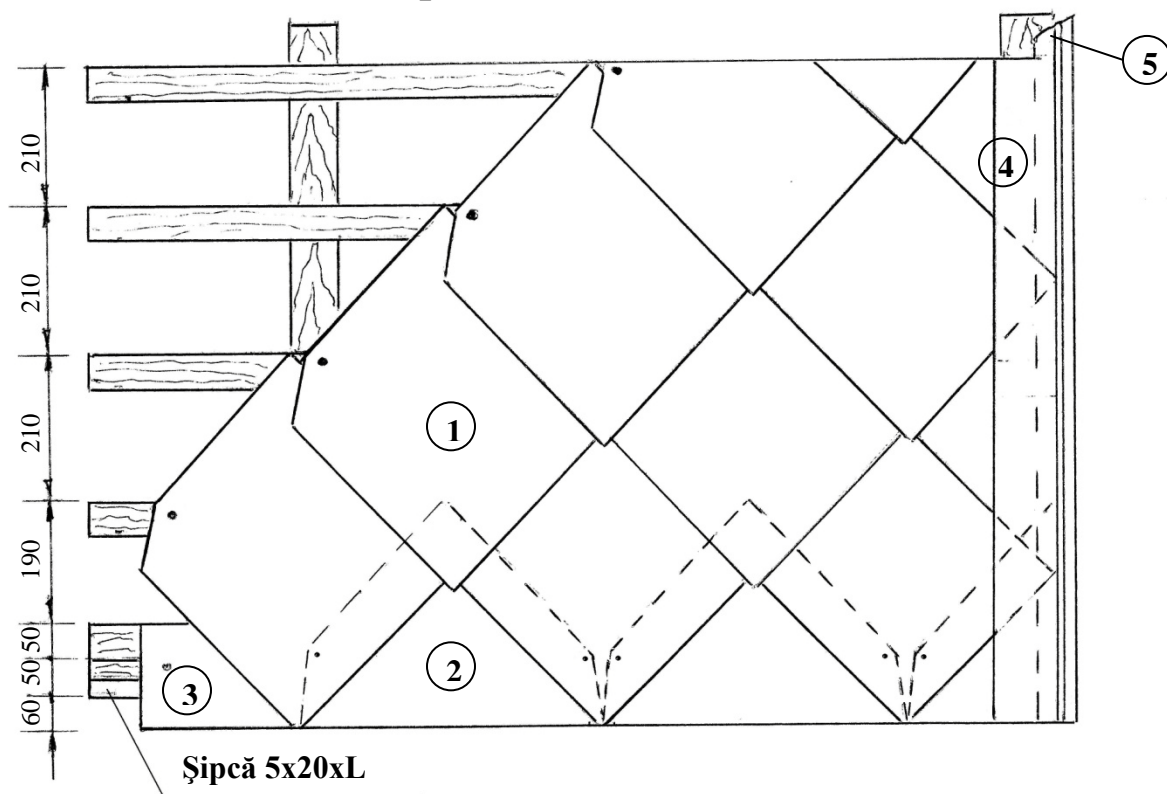

EXECUȚIE ACOPERIȘ TIP CASTELNOVO DETALII

Plăci plane 400x400x4.5mm

1.- Placă câmp; 2.- Placă pornire; 3.- Fronton margine (160x1200mm); 4 Fronton închidere (100x1200mm); 5 - Șorț tablă

Fata văzută mm	Ecartament mm	Nr. Buc/m ²	Kg		Nr. Cuie/ m ²
			buc	m ²	
320x320	210	10	1,4	14	20