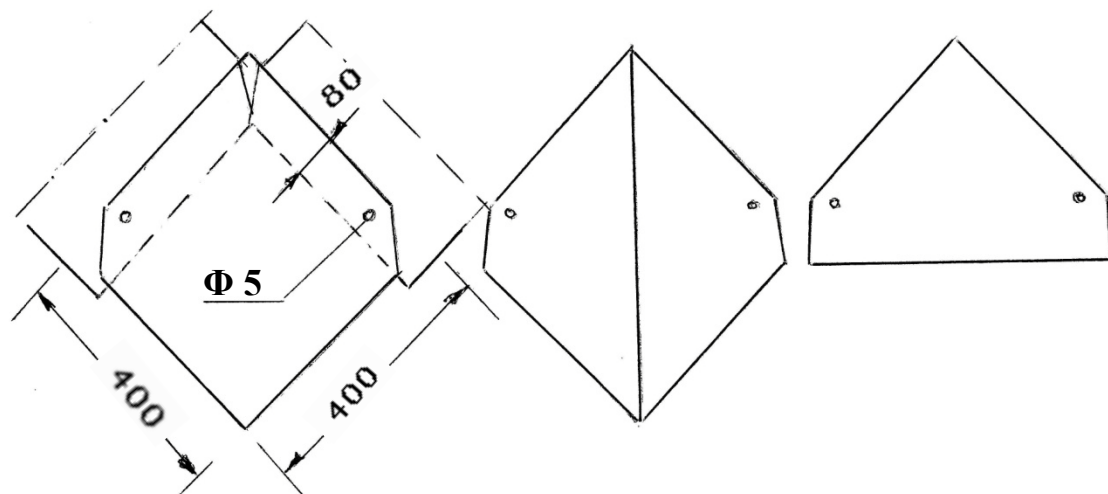

EXECUȚIE ACOPERIȘ TIP CASTELNOVO DETALII

Plăci plane 400x400x4.5mm

1.- Placă câmp; 2.- Placă pornire; 3.- Fronton margine (160x1200mm); 4 Fronton închidere (100x1200mm); 5 - Șorț tablă

Fata văzută mm	Ecartament mm	Nr. Buc/m ²	Kg		Nr. Cuie/ m ²
			buc	m ²	
320x320	210	10	1,4	14	20